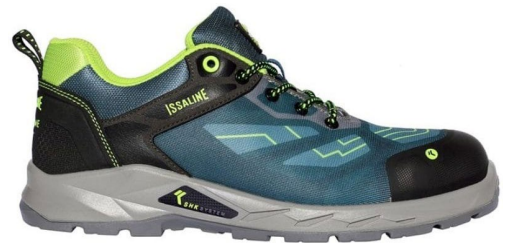

ISSA - SCARPA
EXTREME S1P
SRC ESD METAL
FREE BLU
INSERT. NERI
VERDE LIME

ISSA.4422000140

~~35,10~~

30,89

PLAFONIERA
SPIRELLI
40x40 cm

TRIO.604400201

~~41,90~~

36,50