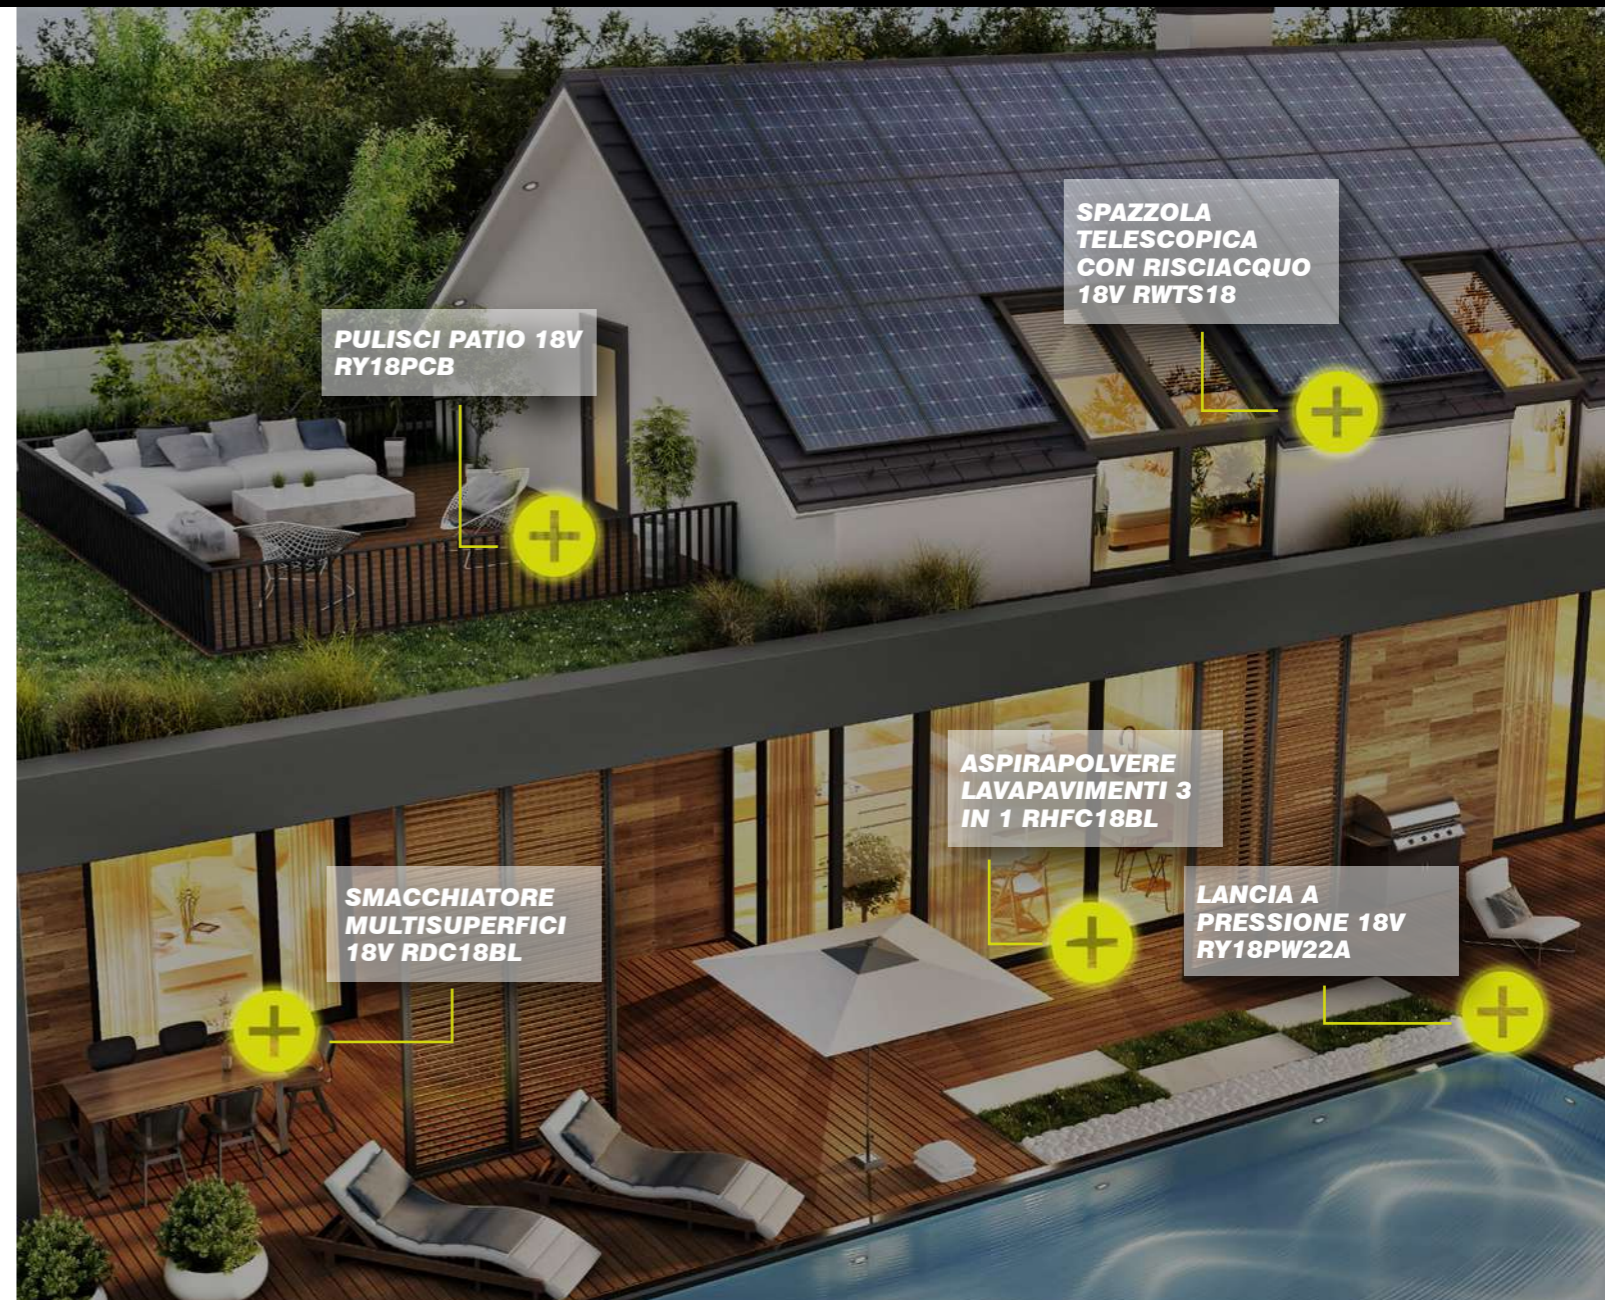

SPAZZOLA
TELESCOPICA
CON RISCIAQUO
18V RWTS18

PULISCI PATIO 18V
RY18PCB

ASPIRAPOLVERE
LAVAPAVIMENTI 3
IN 1 RHFC18BL

SMACCHIATORE
MULTISUPERFICI
18V RDC18BL

LANCIA A
PRESSIONE 18V
RY18PW22A

PULISCI A FONDO LA TUA CASA CON RYOBI

Scopri tutti gli strumenti Ryobi di cui hai bisogno per ottenere una pulizia profonda della tua casa e del tuo giardino.

ryobitools.it

INQUADRA IL
QR CODE E
SCOPRI TUTTA
LA GAMMA
PULIZIA