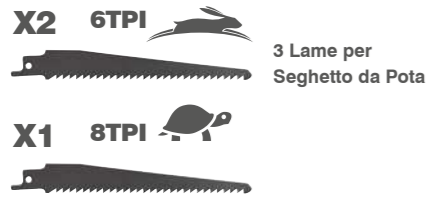

**TAGLIASIEPI
800 W**

~~179⁹⁰ €~~

149⁹⁰ €

- Lama 65 cm
- Diam. taglio 34 mm
- Frizione elettronica
- Peso 4,2 kg
- Impugnatura rotante

**CON FRIZIONE
ELETTRONICA!**

POTATURA

RAC260 Cod. 5132004624

3 Lame per Seghetto da Pota