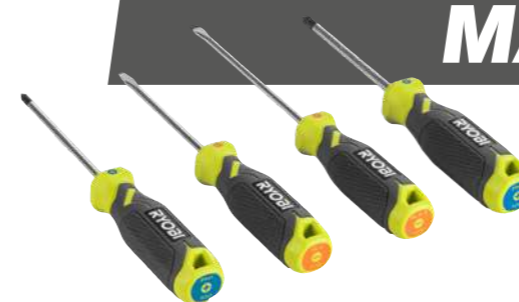

RICEVI IN OMAGGIO IL SET GIRAVITI MAGNETICI 4PZ

RHSDS4PC
Cod. 5132006043

**VALORE
9⁹⁰ €**

INCLUDE:
PH1 x 100mm
PH2 x 100mm
SL 4 x 100mm
SL 5.5 x 125mm

INDICATORE TIPOLOGIA, PUNTA MAGNETICA, IMPUGNATURA ERGONOMICA ANTISCIVOLO