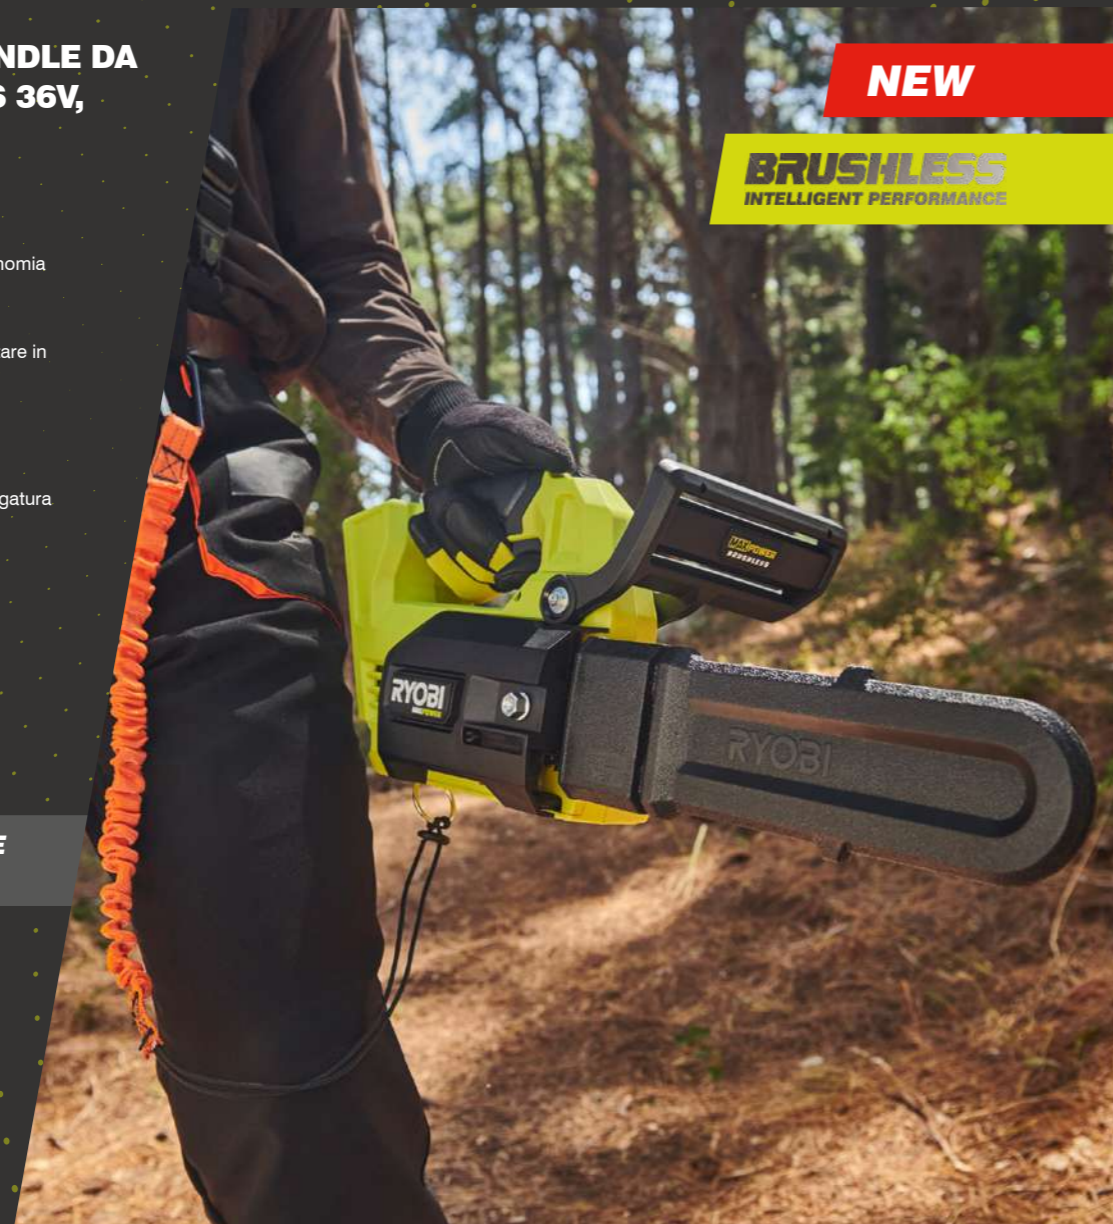

KIT 36V

MAXPOWER

RY36THCSX30A-0

Cod. 5133006449

MAXPOWER

ELETTROSEGA TOP HANDLE DA POTATURA BRUSHLESS 36V, BARRA 30 CM

- Barra e catena 30 cm
- Motore brushless: maggiore potenza e autonomia
- Compatta e leggera, pesa solo 3,2 kg
- Velocità della catena 22,5 m/s
- Impugnatura top handle che consente di potare in modo agile
- Tensionamento della catena con chiave in dotazione
- Lubrificazione automatica
- Gancio integrato per collegamento ad imbragatura o stoccaggio

319⁹⁰ €

FORNITO SENZA BATTERIE E CARICABATTERIE

NEW

BRUSHLESS
INTELLIGENT PERFORMANCE

SCEGLI IL KIT ENERGIA CHE FA PER TE

MAGGIORE LEGGEREZZA

KIT ENERGIA 1X2.0 AH

Cod. 5133004703

+ IN OMAGGIO

199⁹⁰ €

MAGGIORE AUTONOMIA

KIT ENERGIA 1X 4.0 AH AD UN PREZZO SUPER SCONTATO

Cod. 5133004705

289⁹⁰ €

70⁰⁰ €

La potatura è importante per mantenere le piante sane e produttive. Usa questa guida per trovare i nostri consigli per una potatura perfetta.

SCANSIONAMI

KIT 36V

MAXPOWER

RY36CSX35A-150

Cod. 5133004596

MAXPOWER

ELETTROSEGA BRUSHLESS 36V

BRUSHLESS
INTELLIGENT PERFORMANCE

- Barra e catena Oregon® 35cm, velocità catena 21 m/s, freno catena automatico per la massima sicurezza
- Tendicatena manuale senza chiavi
- Lubrificazione di barra e catena automatico
- Sistema anti-vibrazioni, autonomia con batteria 5,0 Ah inclusa: fino a **50 TAGLI** di tronchi di diametro 150 mm