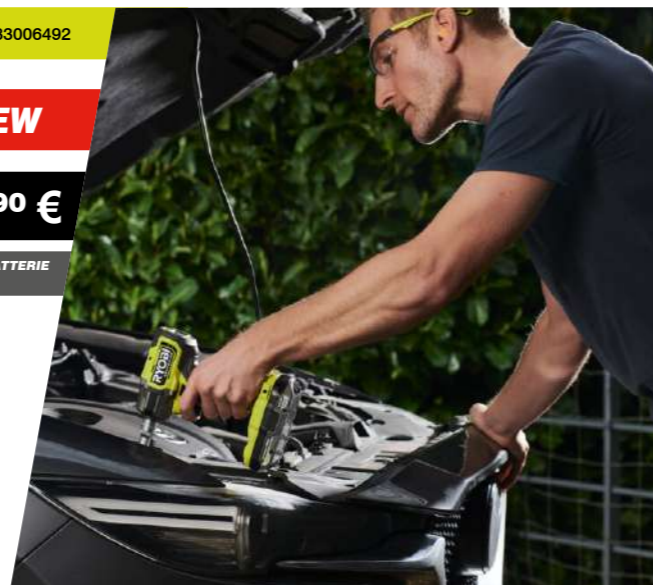

RRS18CBL-0 ⓘ

Cod. 5133006498

SEGA COMPATTA 18V BRUSHLESS

BRUSHLESS
INTELLIGENT PERFORMANCE

- Ideale per tagliare diversi materiali come legno, metallo e plastica
- Il potente motore Brushless
- 3000 corse al minuto
- Corsa della lama di 16mm
- Cambio della lama senza accessori